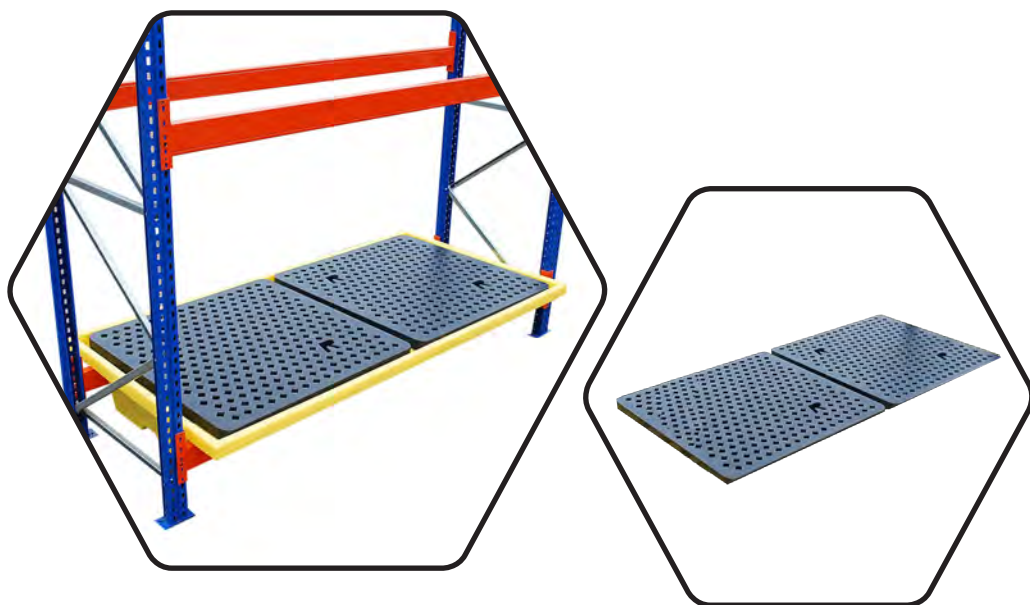

Решётка для поддона RB1 - RBGRID

ОПИСАНИЕ

Гарантия производителя - 3 года.

Решётка RBGRID предназначена для использования с поддоном RB1 и позволяет хранить бочки или другие ёмкости над поддоном и предотвращать утечки которые могут загрязнить или повредить другие товары.

 100% полиэтилен с отличной химической совместимостью

 Устойчив к ультрафиолетовому излучению

Внимание! Поддоны следует перемещать только пустыми!

ХАРАКТЕРИСТИКИ

Артикул	Размер (ДхШхВ)	Ёмкость поддона	Цвет	Вес	Нагрузка
RBGRID	1200 мм x 1200 мм x 60 мм	-	Чёрный	14 кг	1250 кг