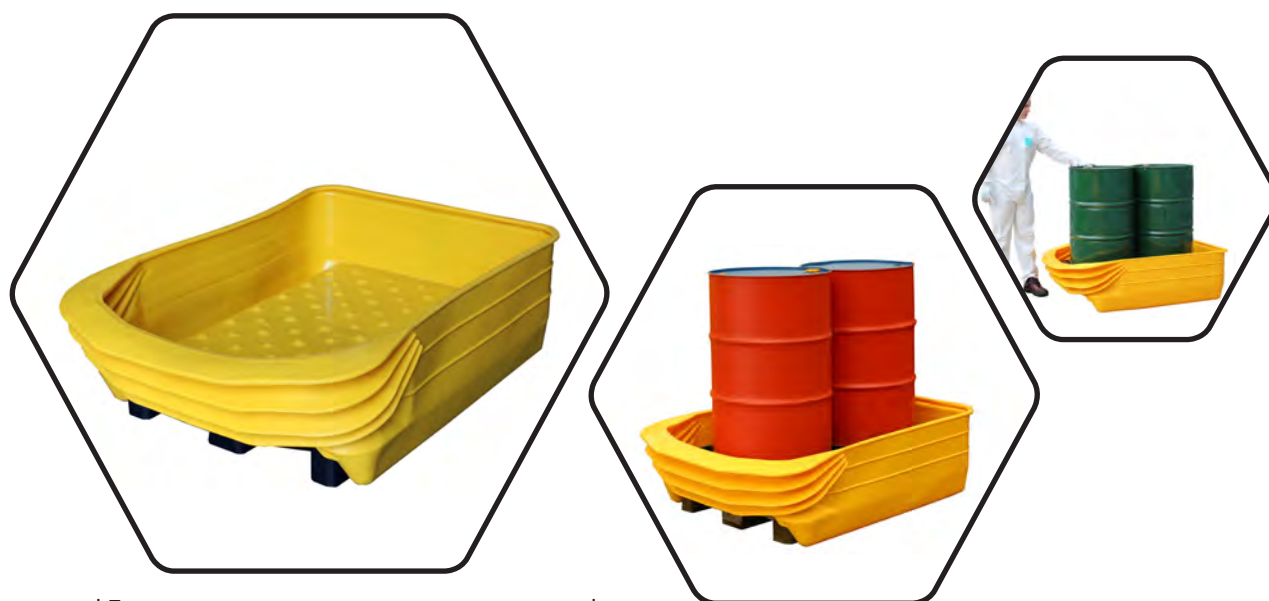

Поддон-конвертер - PALCON2

ОПИСАНИЕ

Гарантия производителя - 3 года.

PALCON2 разработан, чтобы позволить вам быстро и просто преобразовать стандартный деревянный паллет в поддон для локализации разливов. Этот поддон изготовлен из ротоформованного полиэтилена с уникальной складной передней частью, позволяющей легко помещать и извлекать паллеты.

Отличная химическая совместимость

Устойчив к ультрафиолетовому излучению

Внимание! Поддоны следует перемещать только пустыми!

ХАРАКТЕРИСТИКИ

Артикул	Размер (дхШхв)	Кол-во ёмкостей	Ёмкость поддона	Цвет	Вес	Нагрузка
PALCON2	1500 мм x 1100 мм x 440 мм	2 x 205 л	250 л	Жёлтый	17 кг	-