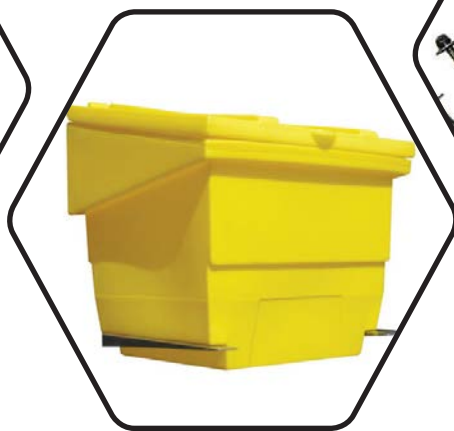

Контейнер - GPSC2

ОПИСАНИЕ

Гарантия производителя - 3 года.

Этот стационарный контейнер для хранения имеет множество вариантов применения - от «мусорной корзины» или контейнера для реагентов, до набора для аварийного сбора разливов. Контейнер поставляется в комплекте с плотно закрывающейся крышкой и карманами для вилочных погрузчиков для облегчения перемещения. Замок (GPSC2L) доступен опционально.

 100% полиэтилен с отличной химической совместимостью

 Подходит для вилочных погрузчиков

 Устойчив к ультрафиолетовому излучению

GPSC2L это замок для контейнеров GPSC2 и GPSC2W

ХАРАКТЕРИСТИКИ

Артикул	Размер (ДхШхВ)	Кол-во ёмкостей	Ёмкость поддона	Цвет	Вес	Нагрузка
GPSC2	875 мм x 875 мм x 880 мм	-	250 кг	Жёлтый	22 кг	300 кг