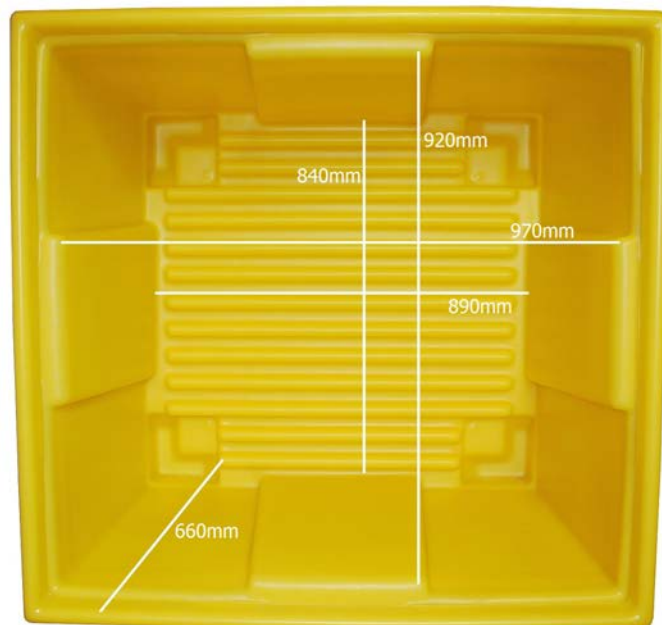

АРТИКУЛ	РАЗМЕР (ДхШхВ)	КОЛ-ВО ЁМКОСТЕЙ	ЁМКОСТЬ ПОДДОНА	ЦВЕТ	ВЕС	НАГРУЗКА
GPSC1	1150 мм x 1130 мм x 850 мм	-	600 л	Жёлтый	32 кг	1000 кг

Контейнер - GPSC1

ВНУТРЕННИЕ РАЗМЕРЫ

GPSC1
INTERNALS

ДОПОЛНИТЕЛЬНЫЕ ИЗОБРАЖЕНИЯ