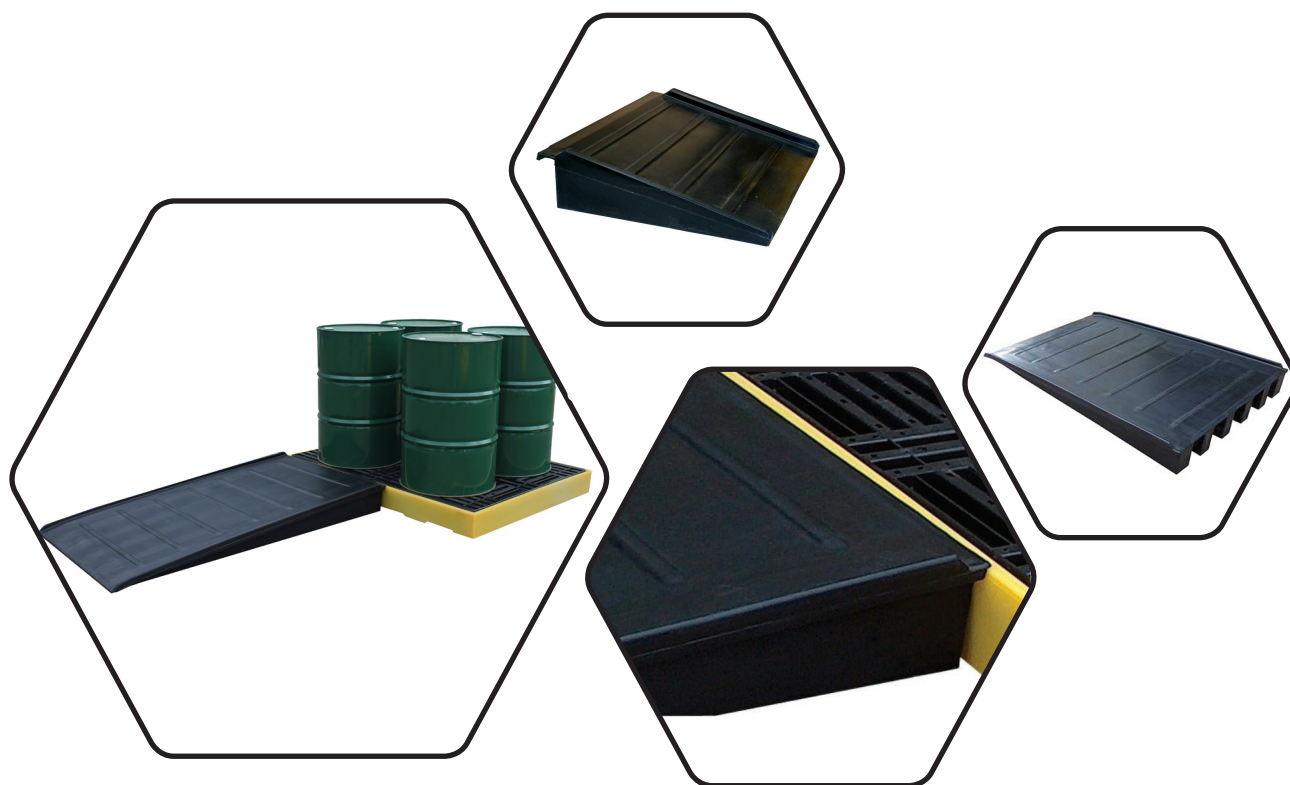

Рампы для поддонов-платформ BFR и BFR2

ОПИСАНИЕ

Гарантия производителя - 3 года.

Пандусы длиной 650 и 1740 мм для использования с платформами BF2, BF4 и BF4S оснащены направляющими и приподнятыми бортиками для дополнительной устойчивости.

100% полиэтилен с отличной химической совместимостью

Устойчив к ультрафиолетовому излучению

SPECIFICATIONS

Артикул	РАЗМЕР (ДхШхв)	КОЛ-ВО ЁМКОСТЕЙ	ЁМКОСТЬ ПОДДОНА	ЦВЕТ	ВЕС	НАГРУЗКА
BFR	650 мм x 8000 мм x 160 мм	-	-	Чёрный	8 кг	1000 кг
BFR2	1740 мм x 1000 мм x 160 мм	-	-	Чёрный	28 кг	1000 кг