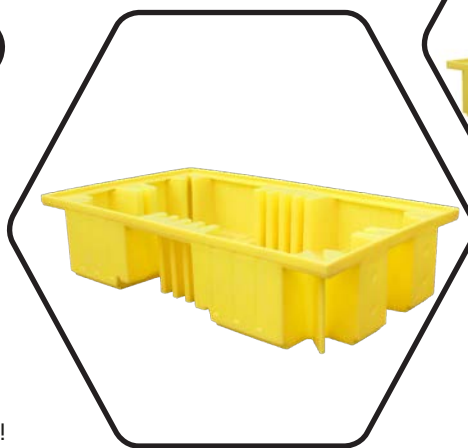

Поддон без решётки для еврокубов - ВВ4

ОПИСАНИЕ

Гарантия производителя - 3 года.

Поддон для еврокубов ВВ4 позволяет хранить до двух ИВС рядом на встроенных литых опорах. Соответствует требованиям всех экологических норм и стандартов европейского качества, что подтверждено Немецким Институтом Строительных технологий (DIBt)

 100% полиэтилен с отличной химической совместимостью

 Подходит для вилочных погрузчиков

 Устойчив к ультрафиолетовому излучению

Внимание! Поддоны следует перемещать только пустыми!

ХАРАКТЕРИСТИКИ

АРТИКУЛ	РАЗМЕР (ДхШхВ)	КОЛ-ВО ЁМКОСТЕЙ	ЁМКОСТЬ ПОДДОНА	ЦВЕТ	ВЕС	НАГРУЗКА
ВВ4	2340 мм x 1360 мм x 520 мм	2 x 1000 л	1150 л	Жёлтый	85 кг	2800 кг

Поддон без решётки для еврокубов - ВВ4

ТРАНСПОРТНЫЕ ГАБАРИТЫ

Артикул	Количество в штабеле	Длина (мм)	Ширина (мм)	Высота (мм)	Вес (кг)
ВВ4	5	2320	1360	2380	264

ДОПОЛНИТЕЛЬНЫЕ ИЗОБРАЖЕНИЯ

globalplastic.ru

ООО "Глобал Пластик"
г. Санкт-Петербург, ул. Тележная д.3
+7 (812) 209-29-90
info@globalplastic.ru