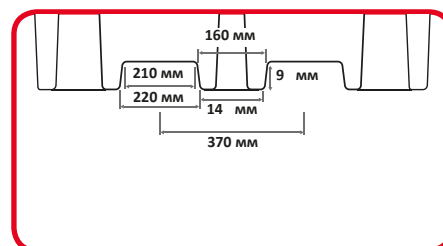

РАЗМЕРЫ УГЛУБЛЕНИЙ ПОД ВИЛОЧНЫЕ ПОГРУЗЧИКИ

BP2

BP4

BP4L

BB1

BB2

FW

BB1D

BP4XL

GRITBIN

PSB1

PSB2

PSB3

Обратите внимание: измерения FW относятся к моделям BP2FW, BP4FW, BP8FW, BB1FW и BB2FW.