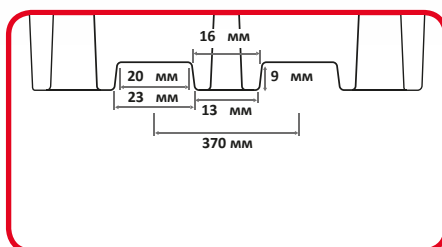

РАЗМЕРЫ УГЛУБЛЕНИЙ ПОД ВИЛОЧНЫЕ ПОГРУЗЧИКИ

BP2

BP4

BP4L

BB1

BB2

FW

BB1D

BP4XL

GRITBIN

PSB1

PSB2

PSB3

Обратите внимание: измерения FW относятся к моделям BP2FW, BP4FW, BP8FW, BB1FW и BB2FW.