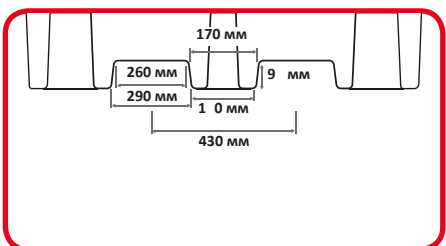

РАЗМЕРЫ УГЛУБЛЕНИЙ ПОД ВИЛОЧНЫЕ ПОГРУЗЧИКИ

BP2

BP4

BP4L

BB1

BB2

FW

BB1D

BP4XL

GRITBIN

PSB1

PSB2

PSB3

Обратите внимание: измерения FW относятся к моделям BP2FW, BP4FW, BP8FW, BB1FW и BB2FW.