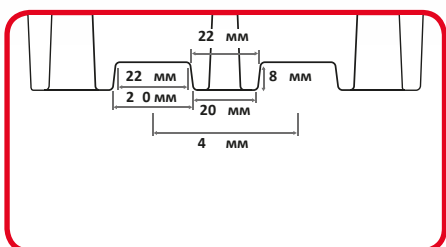

РАЗМЕРЫ УГЛУБЛЕНИЙ ПОД ВИЛОЧНЫЕ ПОГРУЗЧИКИ

BP2

BP4

BP4L

BB1

BB2

FW

BB1D

BP4XL

GRITBIN

PSB1

PSB2

PSB3

Обратите внимание: измерения FW относятся к моделям BP2FW, BP4FW, BP8FW, BB1FW и BB2FW.