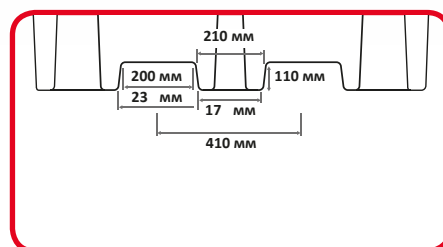

РАЗМЕРЫ УГЛУБЛЕНИЙ ПОД ВИЛОЧНЫЕ ПОГРУЗЧИКИ

BP2

BP4

BP4L

BB1

BB2

FW

BB1D

BP4XL

GRITBIN

PSB1

PSB2

PSB3

Обратите внимание: измерения FW относятся к моделям BP2FW, BP4FW, BP8FW, BB1FW и BB2FW.