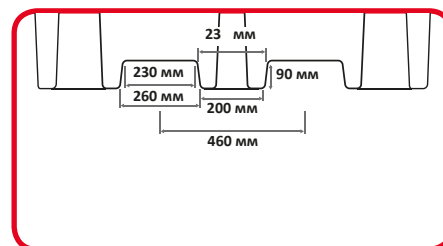

РАЗМЕРЫ УГЛУБЛЕНИЙ ПОД ВИЛОЧНЫЕ ПОГРУЗЧИКИ

BP2

BP4

BP4L

BB1

BB2

FW

BB1D

BP4XL

GRITBIN

PSB1

PSB2

PSB3

Обратите внимание: измерения FW относятся к моделям BP2FW, BP4FW, BP8FW, BB1FW и BB2FW.