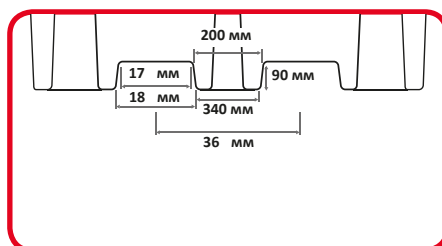

РАЗМЕРЫ УГЛУБЛЕНИЙ ПОД ВИЛОЧНЫЕ ПОГРУЗЧИКИ

BP2

BP4

BP4L

BB1

BB2

FW

BB1D

BP4XL

GRITBIN

PSB1

PSB2

PSB3

Обратите внимание: измерения FW относятся к моделям BP2FW, BP4FW, BP8FW, BB1FW и BB2FW.