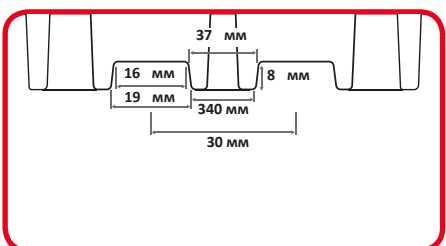

РАЗМЕРЫ УГЛУБЛЕНИЙ ПОД ВИЛОЧНЫЕ ПОГРУЗЧИКИ

BP2

BP4

BP4L

BB1

BB2

FW

BB1D

BP4XL

GRITBIN

PSB1

PSB2

PSB3

Обратите внимание: измерения FW относятся к моделям BP2FW, BP4FW, BP8FW, BB1FW и BB2FW.