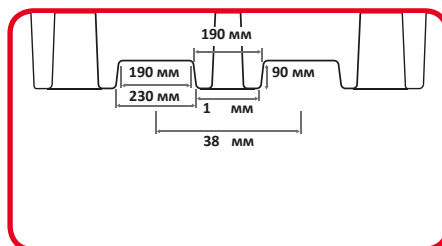

РАЗМЕРЫ УГЛУБЛЕНИЙ ПОД ВИЛОЧНЫЕ ПОГРУЗЧИКИ

BP2

BP4

BP4L

BB1

BB2

FW

BB1D

BP4XL

GRITBIN

PSB1

PSB2

PSB3

Обратите внимание: измерения FW относятся к моделям BP2FW, BP4FW, BP8FW, BB1FW и BB2FW.