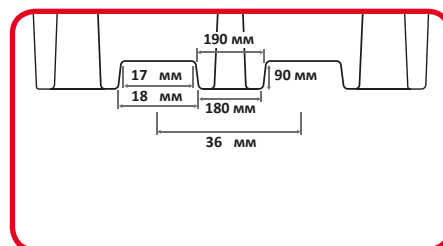

РАЗМЕРЫ УГЛУБЛЕНИЙ ПОД ВИЛОЧНЫЕ ПОГРУЗЧИКИ

BP2

BP4

BP4L

BB1

BB2

FW

BB1D

BP4XL

GRITBIN

PSB1

PSB2

PSB3

Обратите внимание: измерения FW относятся к моделям BP2FW, BP4FW, BP8FW, BB1FW и BB2FW.