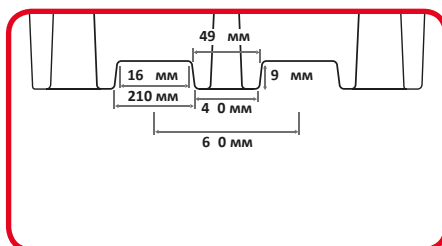

РАЗМЕРЫ УГЛУБЛЕНИЙ ПОД ВИЛОЧНЫЕ ПОГРУЗЧИКИ

BP2

BP4

BP4L

BB1

BB2

FW

BB1D

BP4XL

GRITBIN

PSB1

PSB2

PSB3

Обратите внимание: измерения FW относятся к моделям BP2FW, BP4FW, BP8FW, BB1FW и BB2FW.