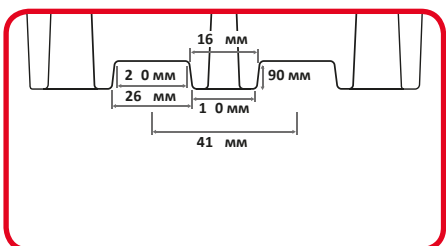

РАЗМЕРЫ УГЛУБЛЕНИЙ ПОД ВИЛОЧНЫЕ ПОГРУЗЧИКИ

BP2

BP4

BP4L

BB1

BB2

FW

BB1D

BP4XL

GRITBIN

PSB1

PSB2

PSB3

Обратите внимание: измерения FW относятся к моделям BP2FW, BP4FW, BP8FW, BB1FW и BB2FW.