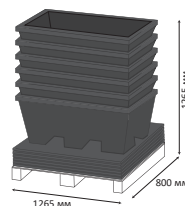

Поддон-лоток BRECO120

Преимущества: Малая высота. Хранение 2 бочек по 220 л, доступ для погрузчиков с двух сторон.

Решётка из оцинкованной стали: Арт. BRLECOG120

Решётка из пластика: Арт. BRLECO120

Без решётки: Арт. BRLECO120

Ёмкость: 120 л

Размер: 1240 x 840 x 230 мм

Цвет: Чёрный TEIN008

Поддон для бочек BRLECO220

Преимущества: Штабелируется. Хранение 2 бочек по 220 л, доступ для погрузчиков с двух сторон.

Решётка из оцинкованной стали: Арт. BRLECOG220

Решётка из пластика: Арт. BRLECO220/495008F

Ёмкость: 120 л

Размер: 1265 x 700 x 495 мм

Цвет: Чёрный TEIN008

Штабелируется по 10

Поддон для бочек BRLECO225

Преимущества: Отличное соотношение цена/качество, хранение 1 бочки по 220 л, доступ для погрузчиков с двух сторон.

Решётка из оцинкованной стали: Арт. BRLECOG225

Решётка из пластика: Арт. BRLECO225

Ёмкость: 225 л

Размер: 925 x 755 x 555 мм

Цвет: Чёрный TEIN008